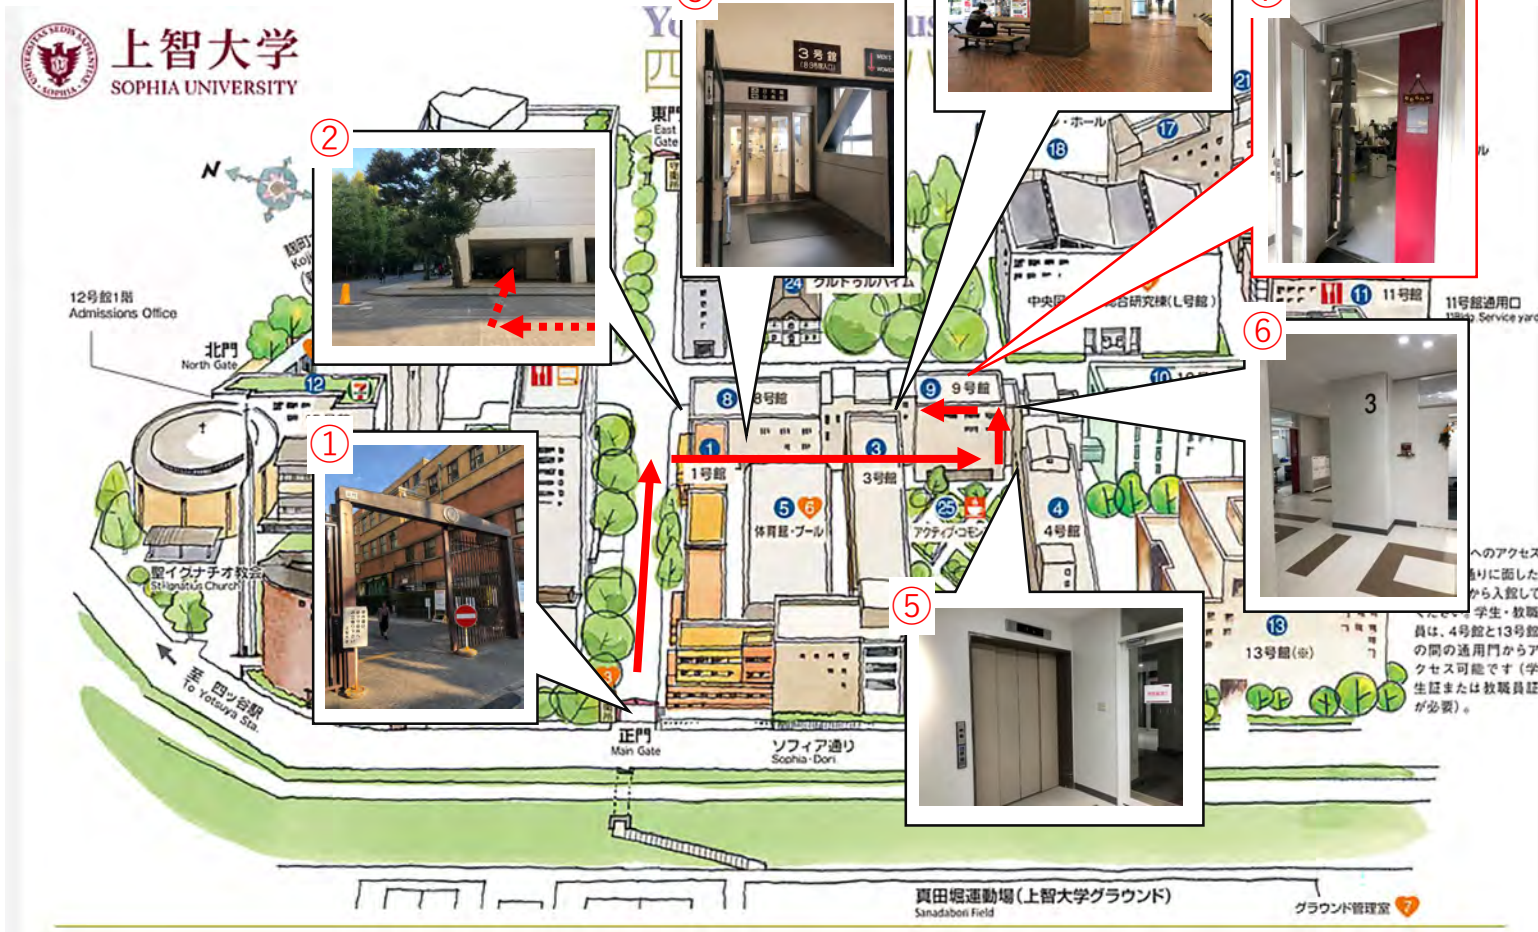

↑四谷キャンパスマップ

↑1・3・4・8・9号館
フロアマップ

上智大学正門から田村研究室（9号館3階9-357C）までの行き方

- ① 正門からまっすぐ進みます。
- ② 十字路から8号館ピロティに入り、奥に進みます。
- ③ 3号館（8・9号館入口）より建物の中に入り、更に奥に進みます。
- ④ 9号館ピロティに出るので更にまっすぐ進みます。（自動販売機があります）
- ⑤ 建物に入り、すぐ右手にあるドアを開けるとエレベーターがあるので3階まで上がります。
- ⑥ 3階に着いたら左手に進みます。
- ⑦ ⑥で曲がったらすぐ右手に田村研究室の入口があります。